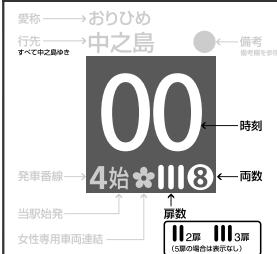

土曜・休日 Saturdays & Holidays

大江橋駅発→中之島方面

5	27	37	47			
6	2	11	22	32	44	57
7	5	12	21	31	40	52
8	2	9	20	29	39	50
9	0	9	20	30	40	50
10	0	10	20	30	40	50
11	0	10	20	30	40	50
12	0	10	20	30	40	50
13	0	10	20	30	40	50
14	0	10	20	30	40	50
15	0	10	20	30	40	50
16	0	10	20	30	40	50
17	0	10	20	30	40	50
18	0	10	20	30	40	50
19	0	10	20	30	40	50
20	0	10	20	30	40	50
21	0	10	20	30	40	50
22	0	10	20	30	40	50
23	0	13	24	36	50	
0	4					

種別

- 00 特急
- 00 通勤快急
- 00 快速急行
- 00 急行
- 00 通勤準急
- 00 準急
- 00 区間急行
- 00 普通

時刻表の見方